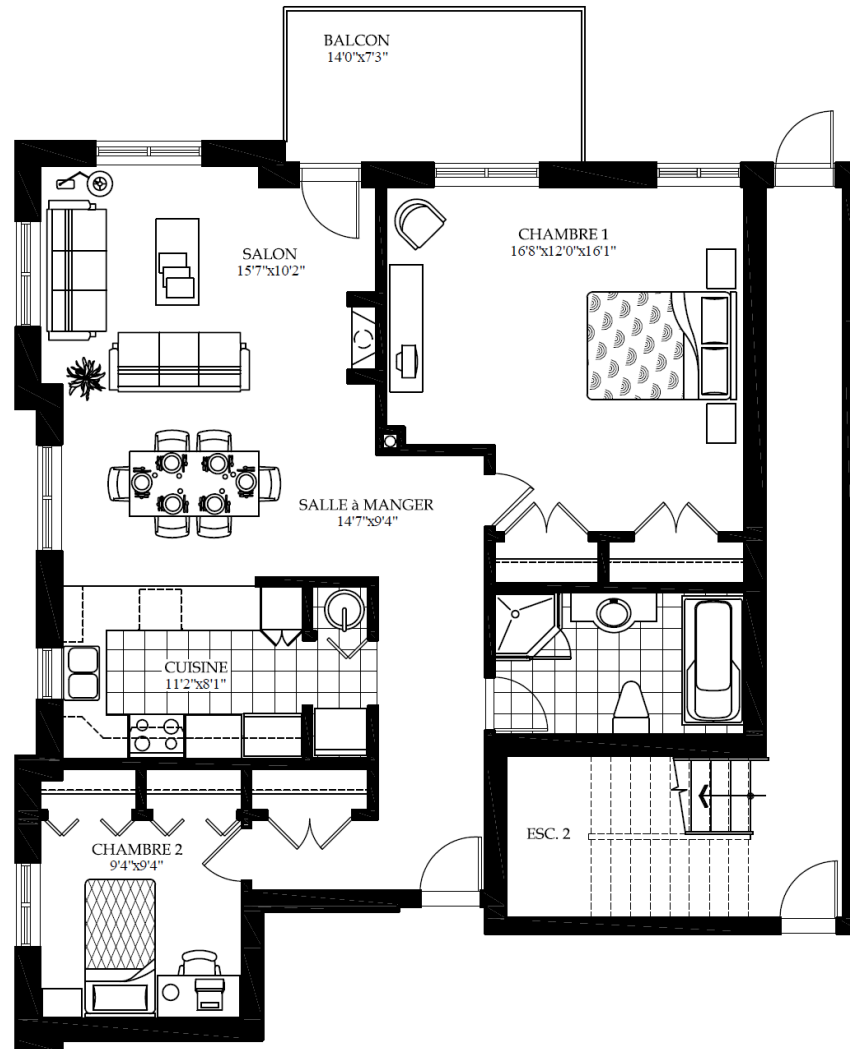

Annexe B: Plan 2D du condo

Boulevard Des Sources

#103

4 ½
2 bedrooms
1 bathroom
1152 pi²

Les superficies et les dimensions des pièces représentées sur ce plan sont approximatives et peuvent varier légèrement.
Square footage and room dimensions shown on this plan are approximate and may vary slightly.