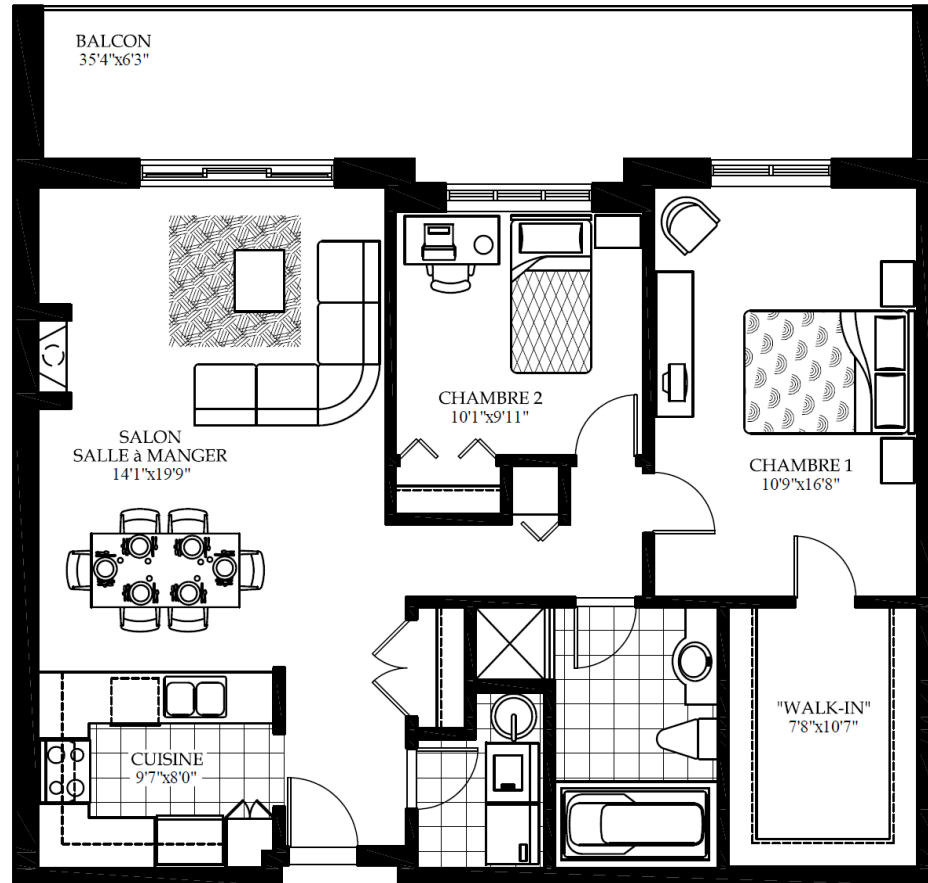

Annexe B: Plan 2D du condo

Boulevard Des Sources

- #104
- #204
- #304
- #404

4 ½
2 bedrooms
1 bathroom
1057 pi²

Les superficies et les dimensions des pièces représentées sur ce plan sont approximatives et peuvent varier légèrement.
Square footage and room dimensions shown on this plan are approximate and may vary slightly.