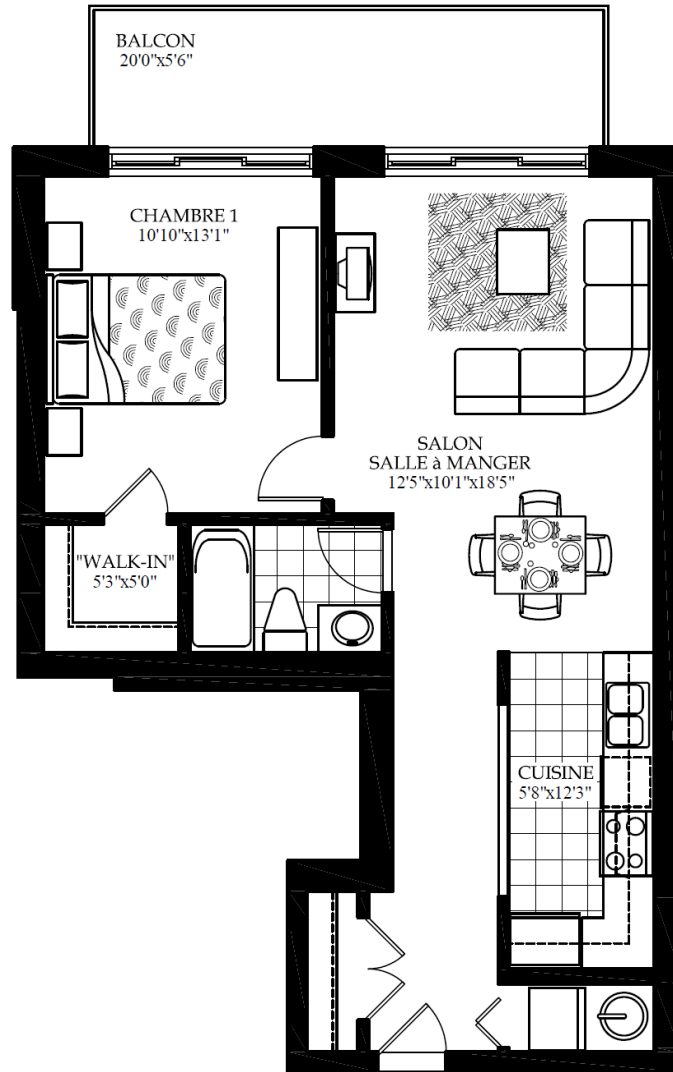

# Annexe B: Plan 2D du condo

Boulevard Des Sources

- #105
- #205
- #305
- #405
- #503

3 ½  
1 bedroom  
1 bathroom  
690pi<sup>2</sup>

Les superficies et les dimensions des pièces représentées sur ce plan sont approximatives et peuvent varier légèrement.  
Square footage and room dimensions shown on this plan are approximate and may vary slightly.