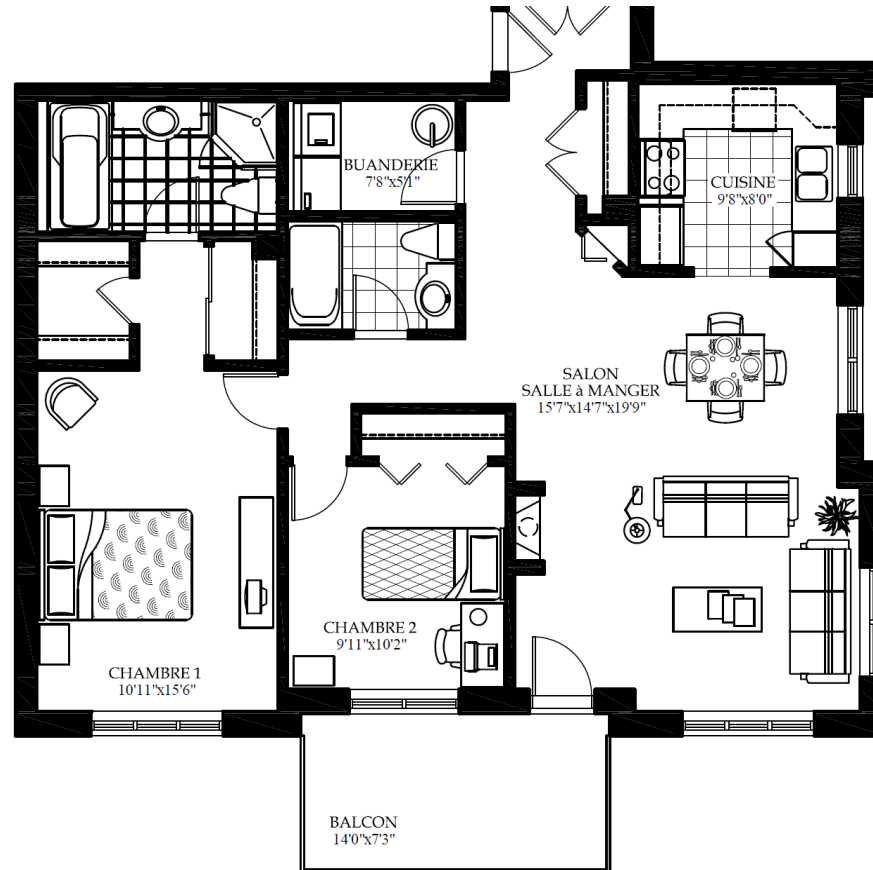

# Annexe B: Plan 2D du condo

Boulevard Des Sources

#108

4 1/2  
2 bedrooms  
2 bathrooms  
1158 pi<sup>2</sup>

Les superficies et les dimensions des pièces représentées sur ce plan sont approximatives et peuvent varier légèrement.  
Square footage and room dimensions shown on this plan are approximate and may vary slightly.