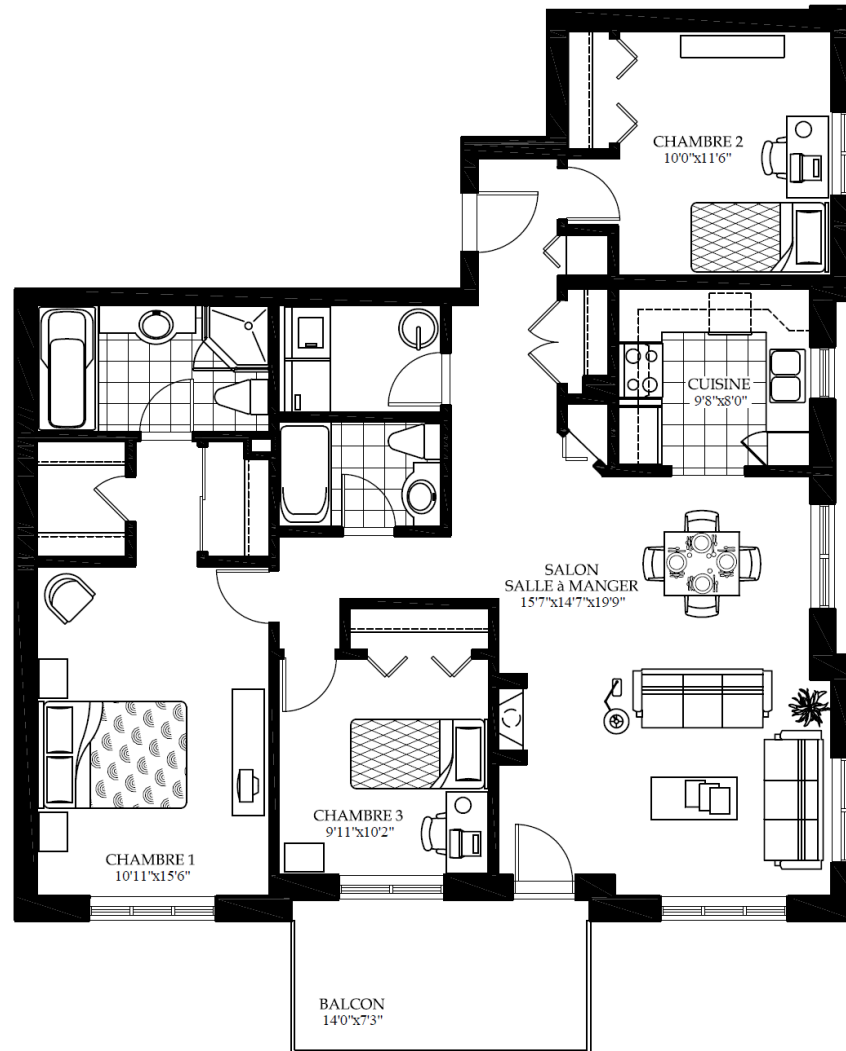

# Annexe B: Plan 2D du condo

Boulevard Des Sources

#208  
#308  
#408

5 1/2  
3 bedrooms  
2 bathrooms  
1314 pi<sup>2</sup>

Les superficies et les dimensions des pièces représentées sur ce plan sont approximatives et peuvent varier légèrement.  
Square footage and room dimensions shown on this plan are approximate and may vary slightly.