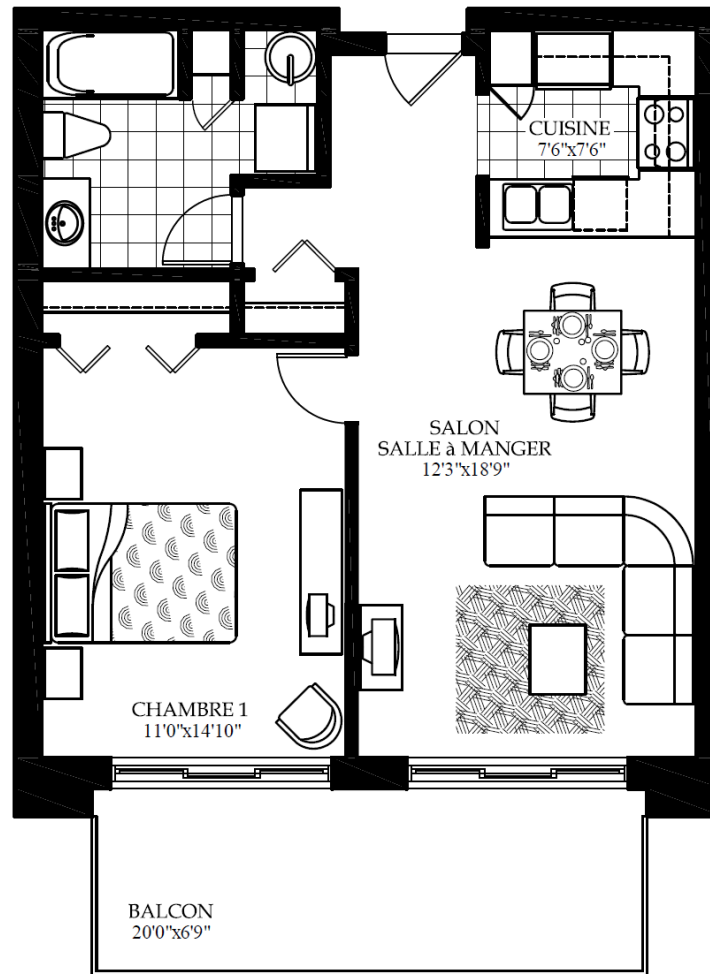

Annexe B: Plan 2D du condo

Boulevard Des Sources

- #210
- #310
- #410
- #506

3 1/2
1 bedroom
1 bathroom
680pi²

Les superficies et les dimensions des pièces représentées sur ce plan sont approximatives et peuvent varier légèrement.
Square footage and room dimensions shown on this plan are approximate and may vary slightly.