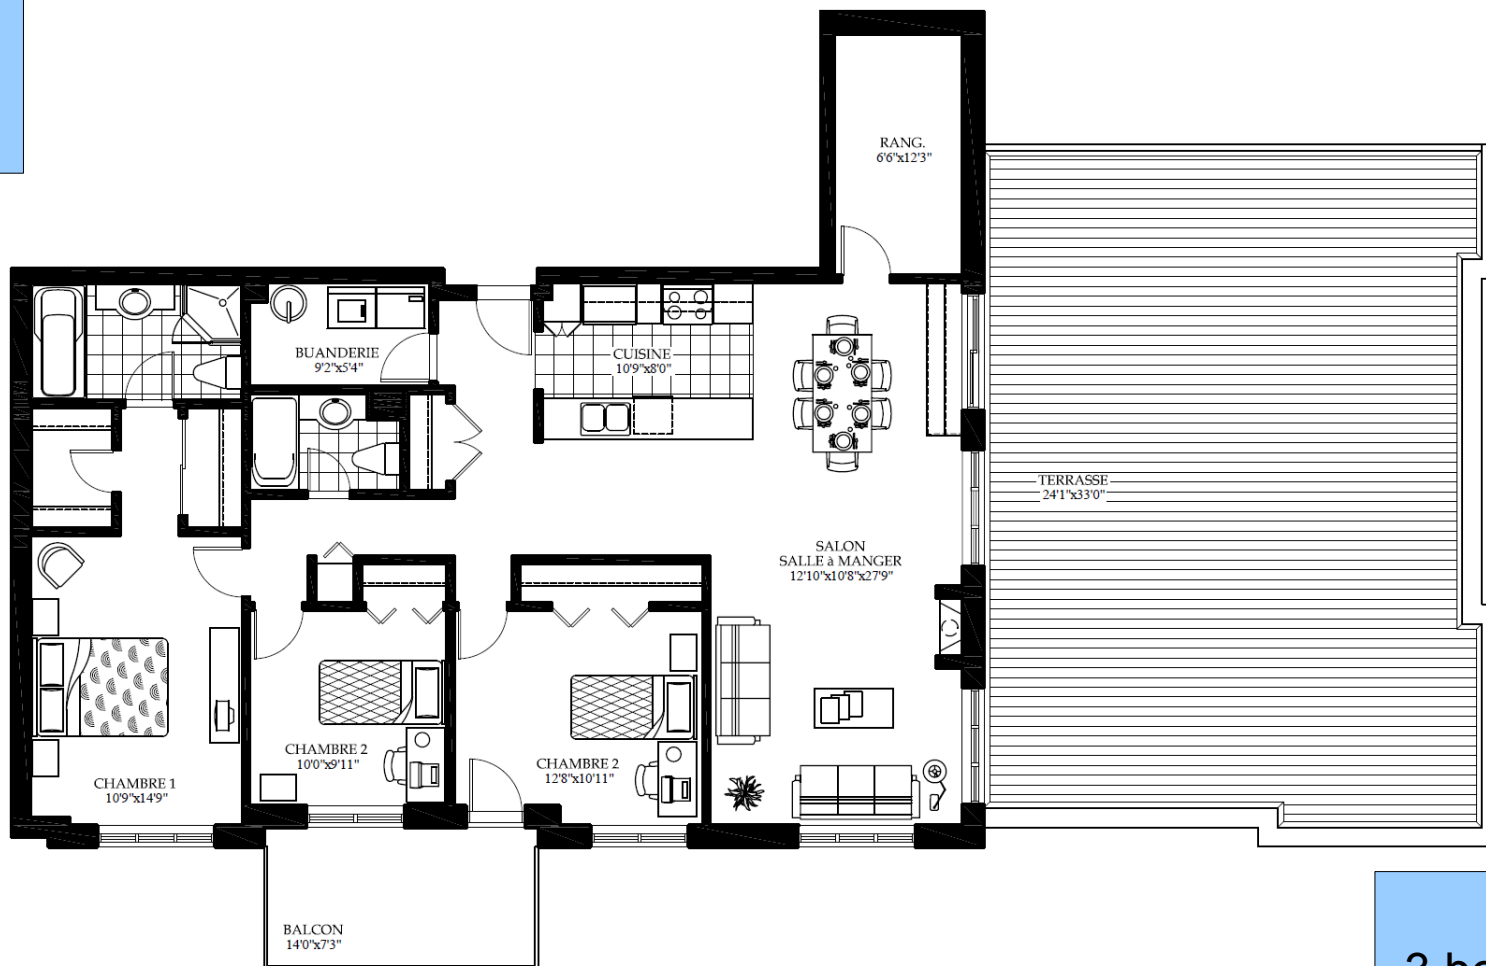

Annexe B: Plan 2D du condo

Boulevard Des Sources

#505

5 ½
3 bedrooms
2 bathrooms
1517 pi²

Les superficies et les dimensions des pièces représentées sur ce plan sont approximatives et peuvent varier légèrement.
Square footage and room dimensions shown on this plan are approximate and may vary slightly.